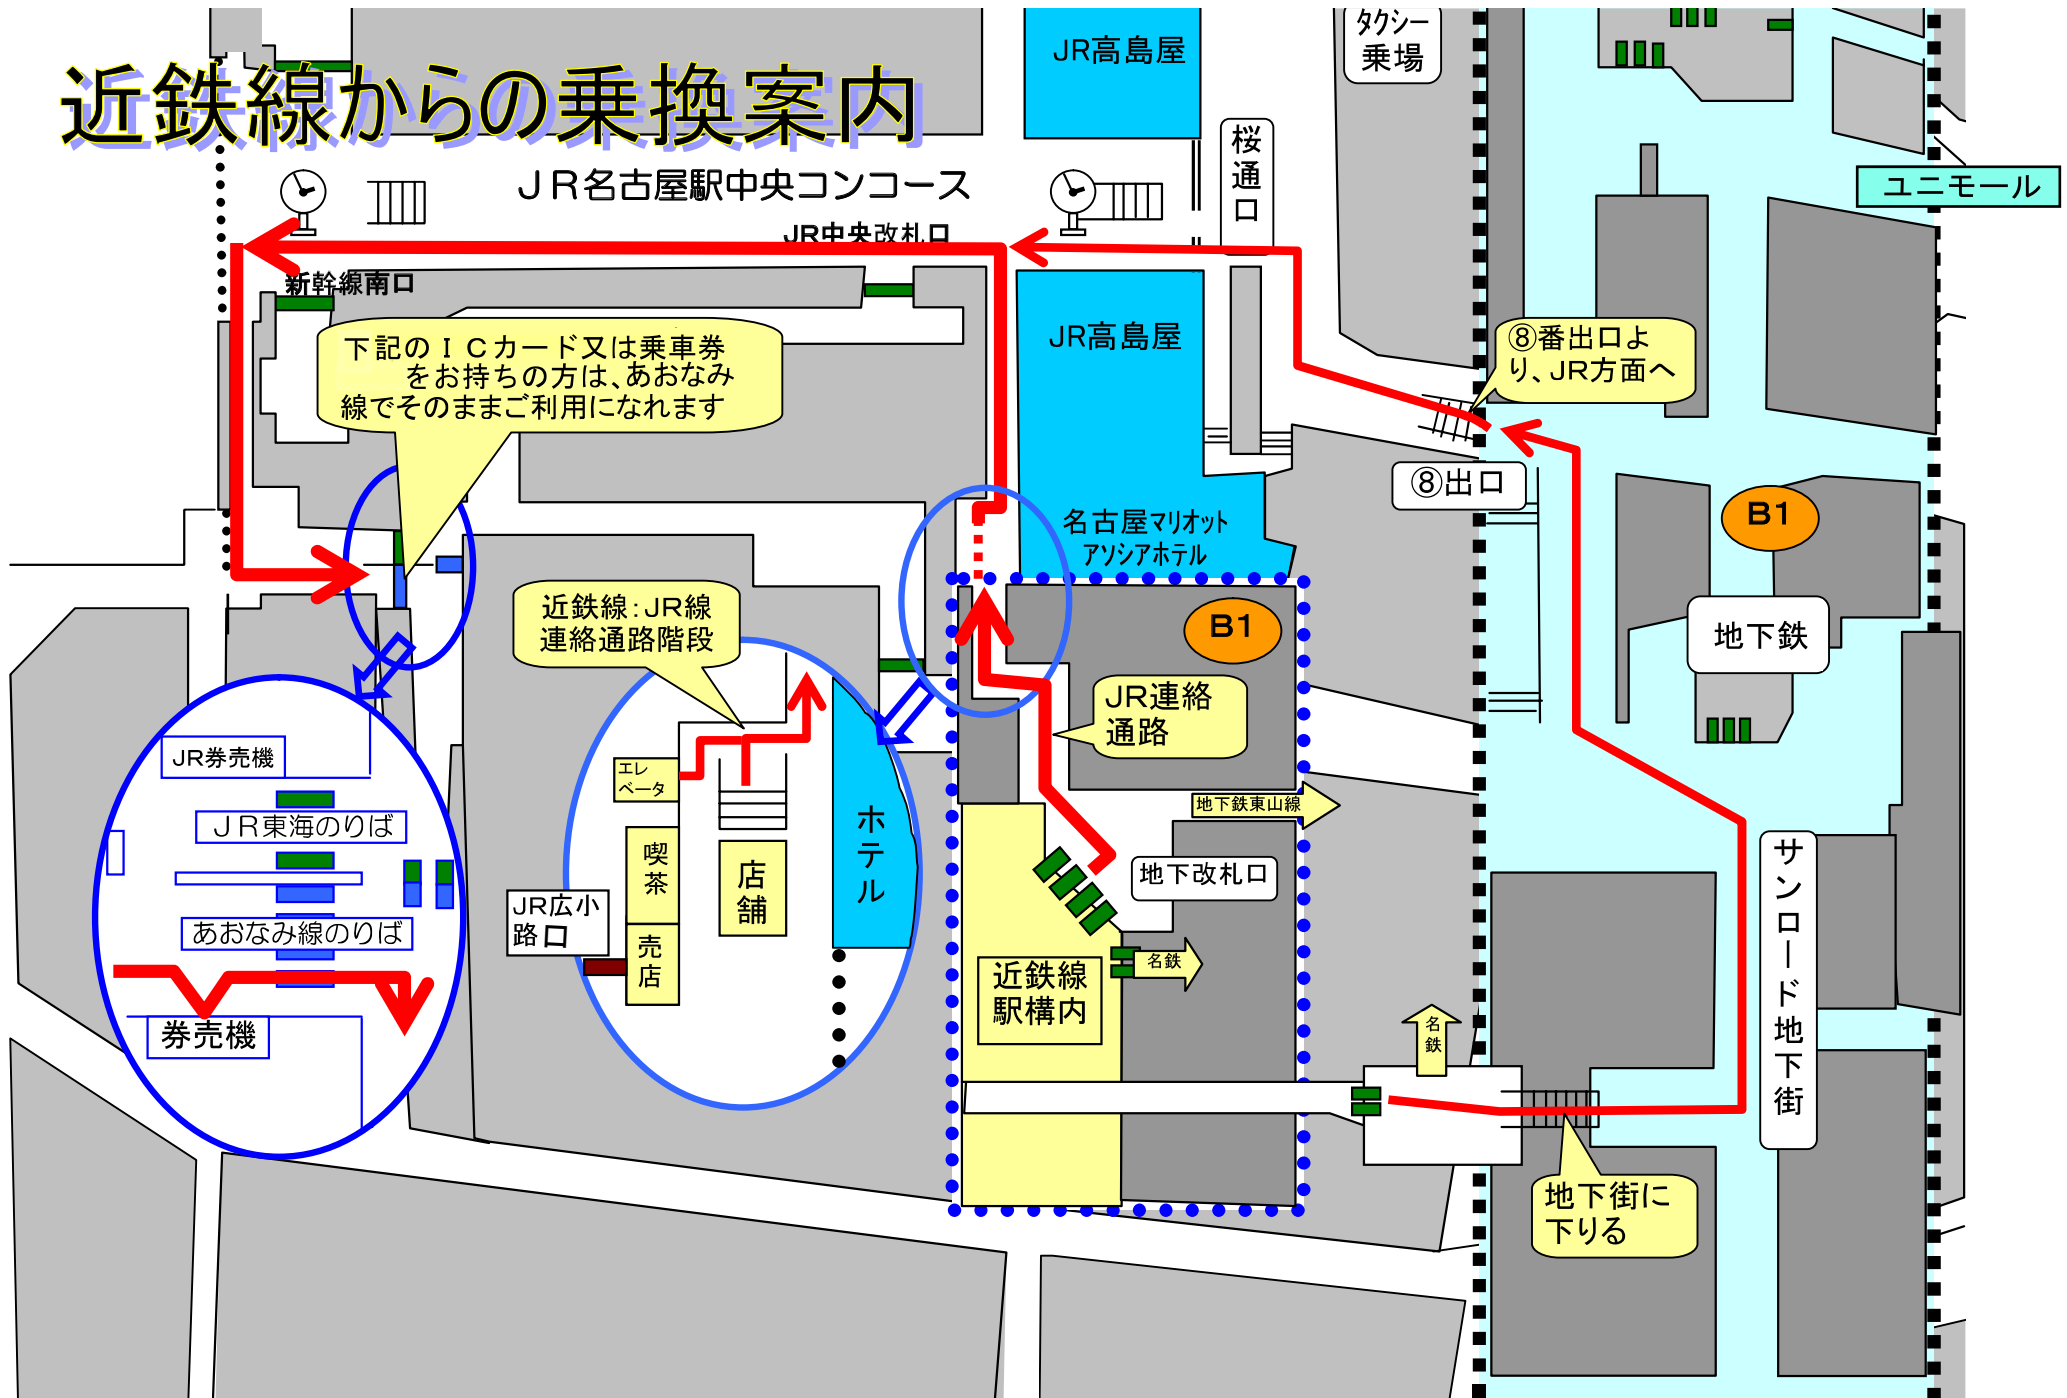

近鉄線からの乗換案内

※あおなみ線では、manaca・TOICA・Kitaca・PASMO・Suica・PiTaPa・ICOCA・はやかけん・nimoca・SUGOCAがご利用になれます。