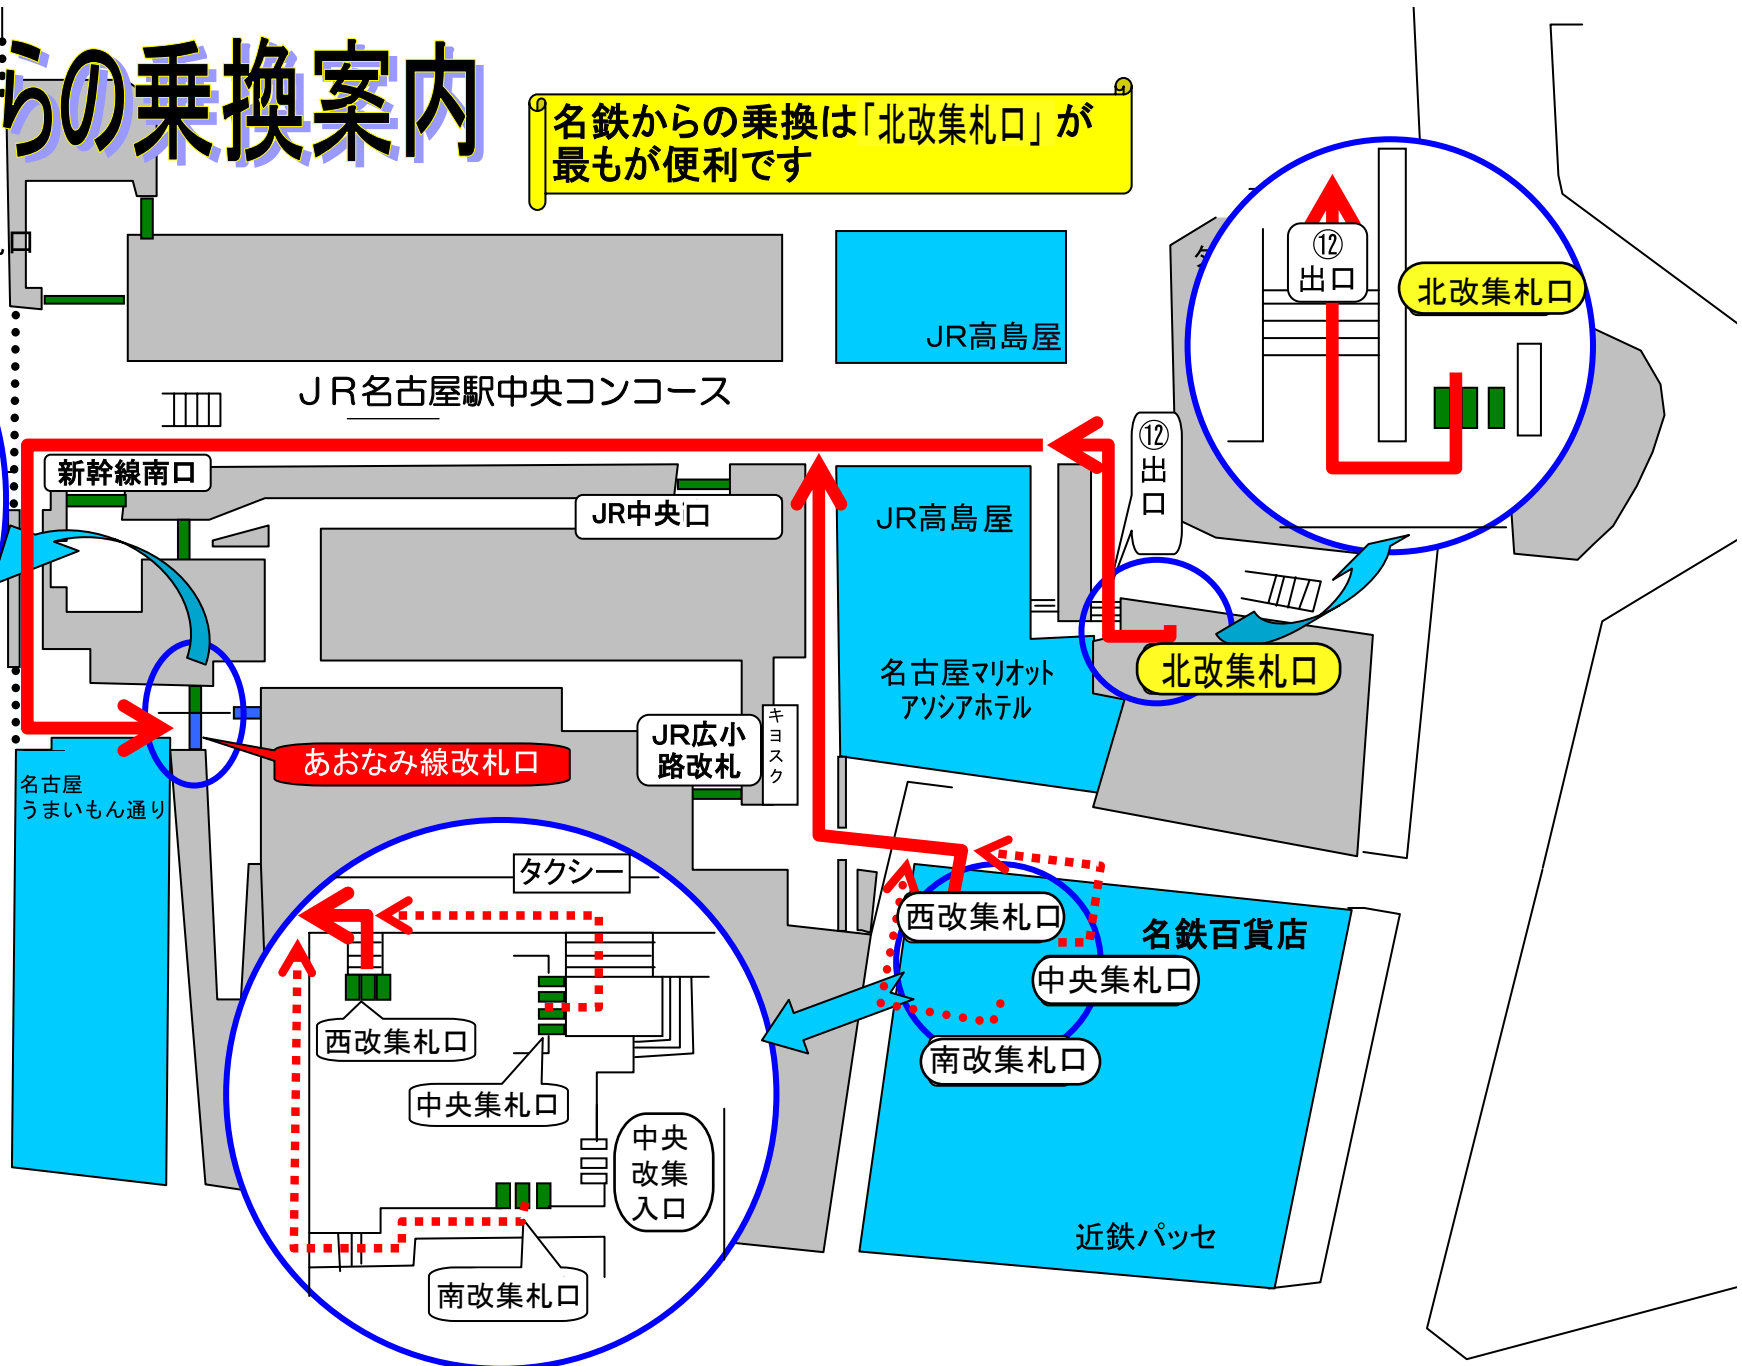

# 名鉄線からの乗換案内

名鉄からの乗換は「北改集札口」が最も便利です

- あおなみ線改札口
- 名鉄線、JR線改札

※あおなみ線では、manaca・TOICA・Kitaca・PASMO・Suica・PiTaPa・ICOCA・はやかけん・nimoca・SUGOCAがご利用になれます。