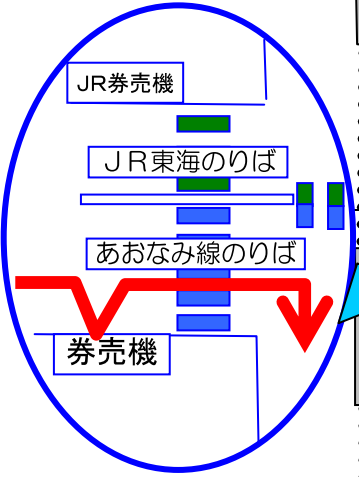

# 名鉄線からの乗換案内

名鉄からの乗換は「北改集札口」が最も便利です

- あおなみ線改札口
- 名鉄線、JR線改札

※あおなみ線では、manaca・TOICA・Kitaca・PASMO・Suica・PiTaPa・ICOCA・はやかけん・nimoca・SUGOCAがご利用になれます。