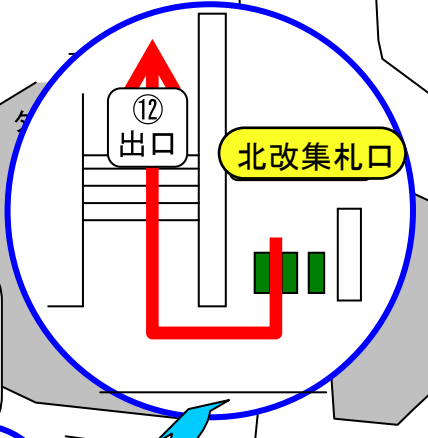

# 名鉄線からの乗換案内

名鉄からの乗換は「北改集札口」が最も便利です

- あおなみ線改札口
- 名鉄線、JR線改札

※あおなみ線では、manaca・TOICA・Kitaca・PASMO・Suica・PiTaPa・ICOCA・はやかけん・nimoca・SUGOCAがご利用になれます。