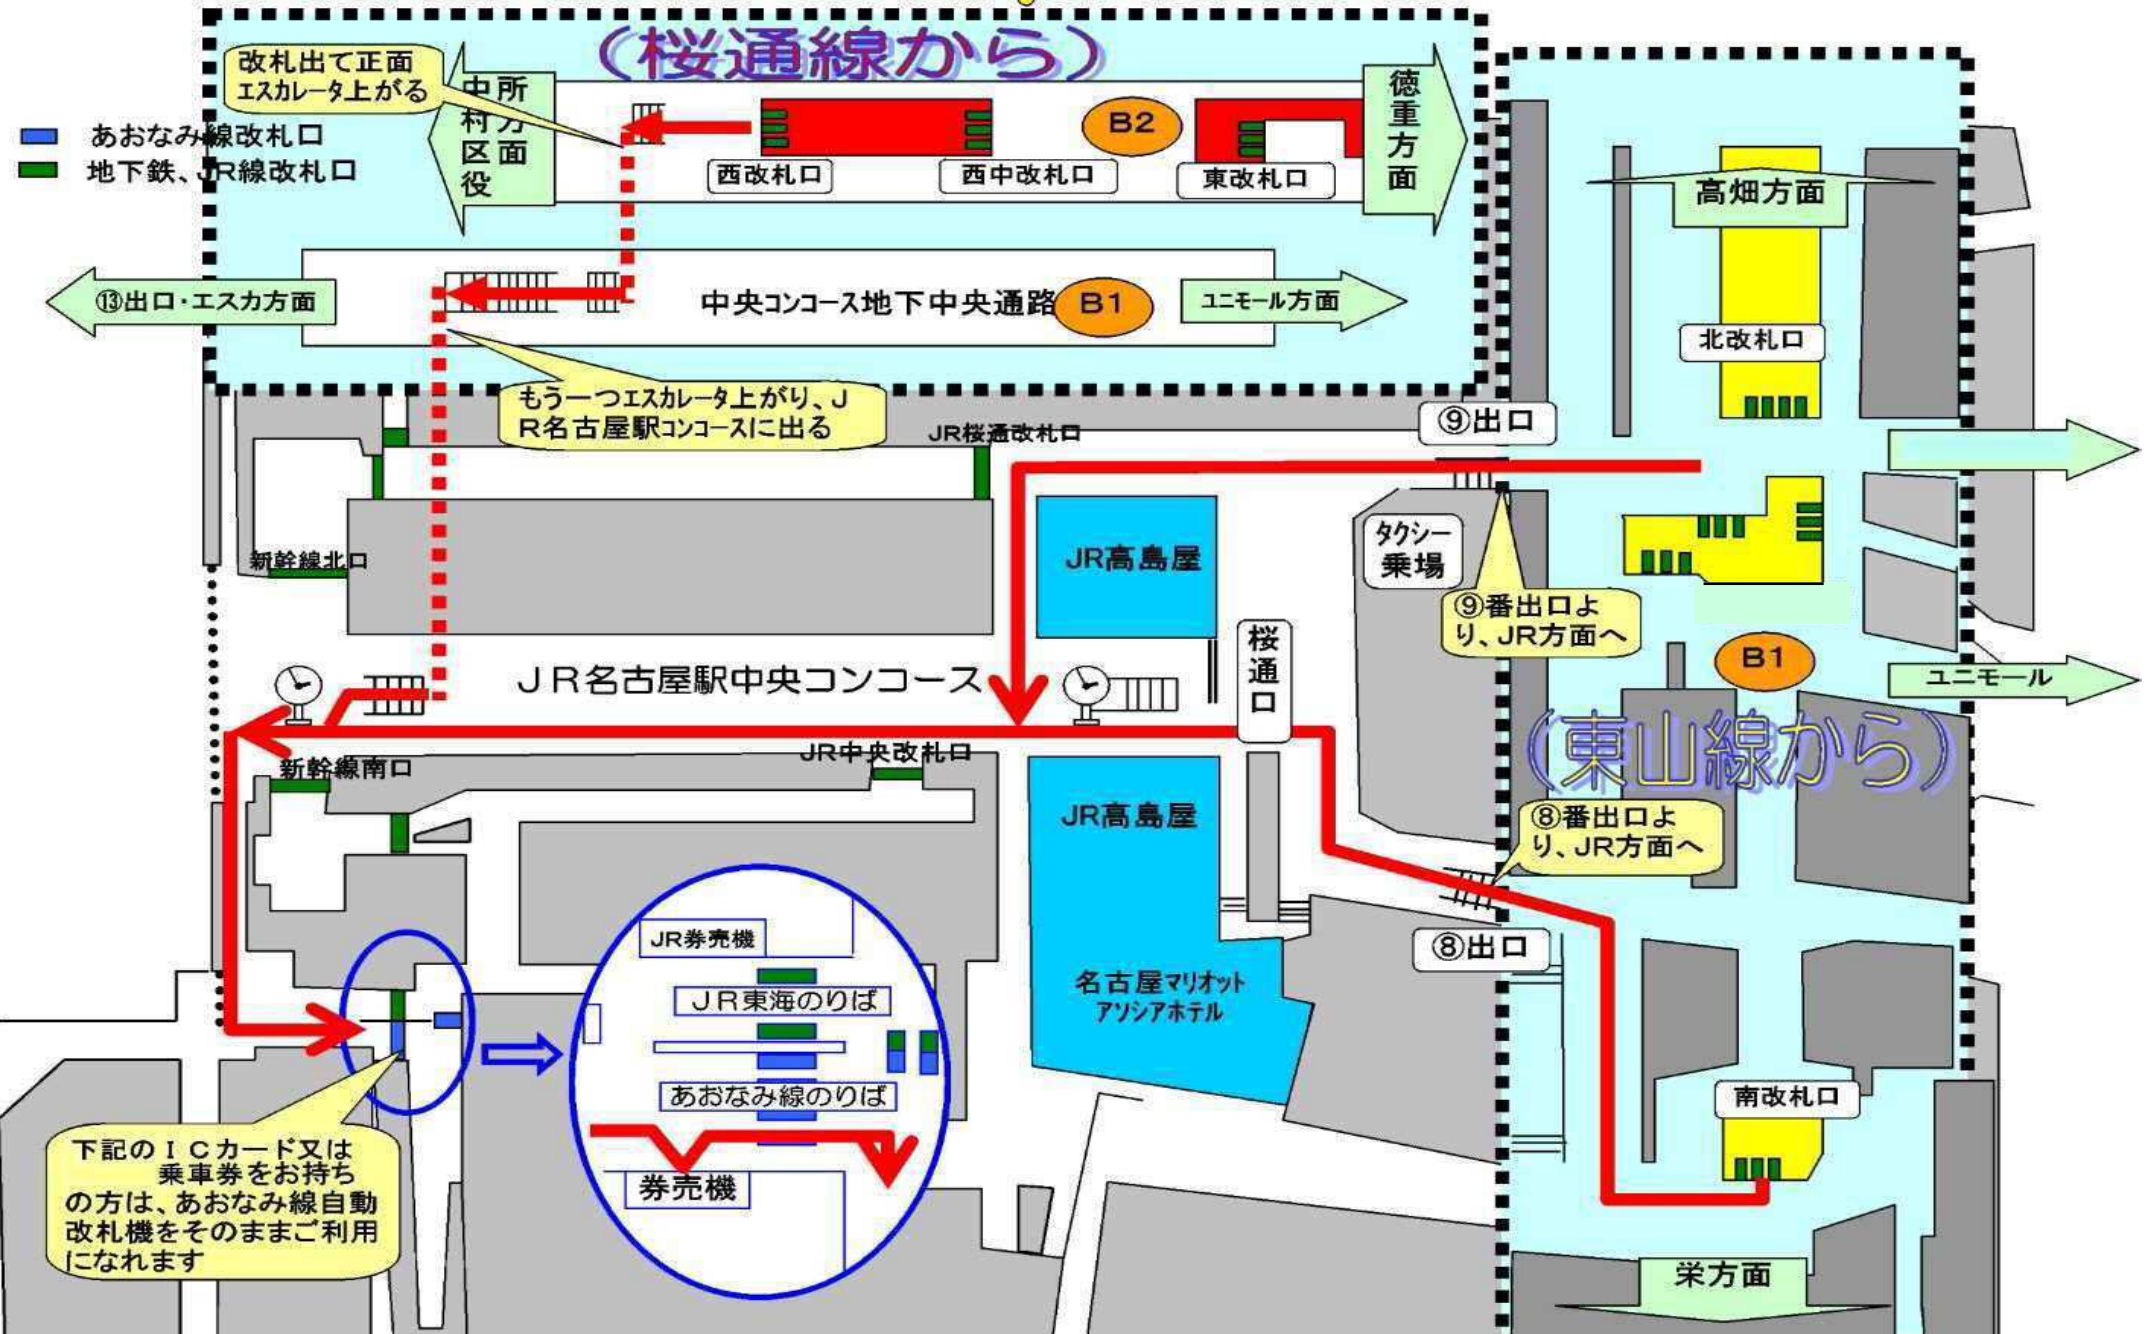

地下鉄からの乗換案内

あおなみ線への乗換は「桜通線西改札(中村区役所方面先頭方向出口)が便利です」

※あおなみ線では、manaca・TOICA・Kitaca・PASMO・Suica・PiTaPa・ICOCA・はやかけん・nimoca・SUGOCAがご利用になれます。