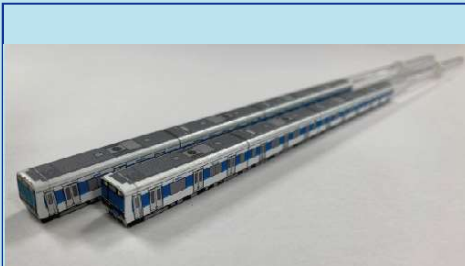

# あおなみ線 あやなみ線 オリジナルグッズ販売!!

①フェイスタオル  
500円 (税込)

②はし鉄  
650円 (税込)

③ネックストラップ  
800円 (税込)

④運転士時刻表  
500円 (税込)

⑤方向幕  
8,000円 (税込)

⑥手歯止め  
2,000円 (税込)

その他のあおなみ線グッズ、鉄道部品も販売します。