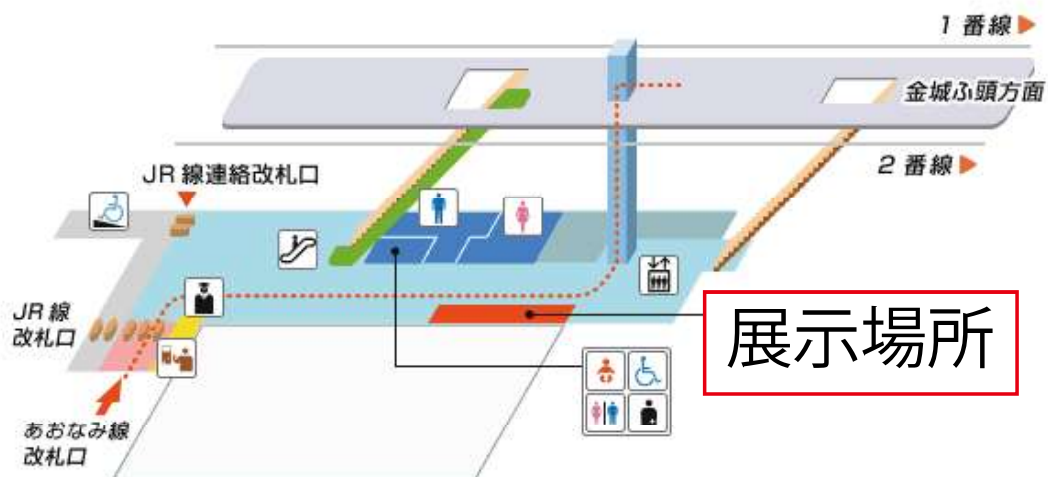

フォト・ヘッドマークデザイン 応募作品を展示します!!

※写真・イラストは展示する作品の一例です。

展示期間：令和6年12月2日(月)～12月27日(金)

展示場所：あおなみ線名古屋駅改札内コンコース壁面

※作品を鑑賞するには入場券または有効な乗車券が必要です。