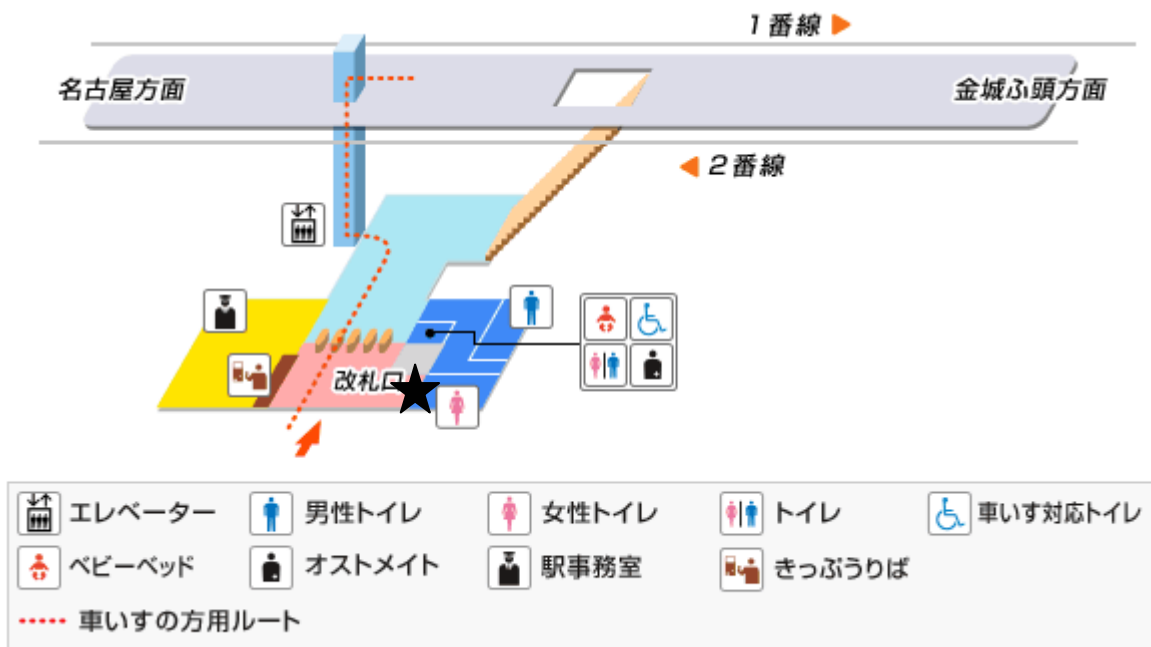

駅構内ロッカー位置（図中の「★」に設置）

<名古屋駅>

エレベーター	エスカレーター	男性トイレ	女性トイレ	トイレ
車いす対応トイレ	ベビーベッド	オストメイト	駅事務室	きっぷうりば
スロープ	..... 車いすの方用ルート			

<ささしまライブ駅>

エレベーター	男性トイレ	女性トイレ	トイレ	車いす対応トイレ
ベビーベッド	オストメイト	駅事務室	きっぷうりば	
..... 車いすの方用ルート				

<小本駅>

<荒子駅>

※改札口外に設置

〈南荒子駅〉

〈中島駅〉

※名古屋方面のりば階段の横に設置

<名古屋競馬場前駅>

<荒子川公園駅>

※金城ふ頭方面のりば階段の横に設置

<稲永駅>

<野跡駅>

〈金城心頭駅〉

- |   |          |   |         |   |        |   |       |   |        |
|---|----------|---|---------|---|--------|---|-------|---|--------|
|  | エレベーター   |  | エスカレーター |  | 男性トイレ  |  | 女性トイレ |  | トイレ    |
|  | 車いす対応トイレ |  | ベビーベッド  |  | オストメイト |  | 駅事務室  |  | きっぷうりば |
| <p>..... 車いすの方用ルート</p>  |          |   |         |   |        |   |       |   |        |