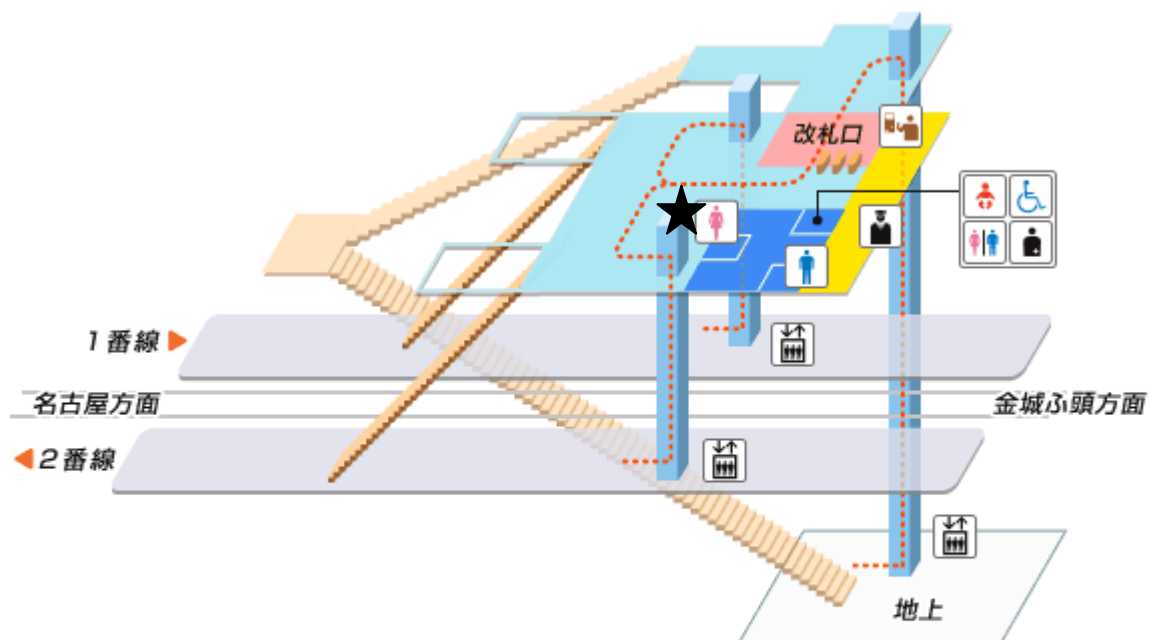

駅構内ロッカー位置（図中の「★」に設置）

<名古屋駅>

エレベーター	エスカレーター	男性トイレ	女性トイレ	トイレ
車いす対応トイレ	ベビーベッド	オストメイト	駅事務室	きっぷうりば
スロープ	..... 車いすの方用ルート			

<ささしまライブ駅>

エレベーター	男性トイレ	女性トイレ	トイレ	車いす対応トイレ
ベビーベッド	オストメイト	駅事務室	きっぷうりば	
..... 車いすの方用ルート				

<小本駅>

<荒子駅>

※改札口外に設置

〈南荒子駅〉

〈中島駅〉

※名古屋方面のりば階段の横に設置

<名古屋競馬場前駅>

<荒子川公園駅>

※金城ふ頭方面のりば階段の横に設置

<稲永駅>

<野跡駅>

〈金城心頭駅〉

- |   |          |   |         |   |        |   |       |   |        |
|---|----------|---|---------|---|--------|---|-------|---|--------|
|  | エレベーター   |  | エスカレーター |  | 男性トイレ  |  | 女性トイレ |  | トイレ    |
|  | 車いす対応トイレ |  | ベビーベッド  |  | オストメイト |  | 駅事務室  |  | きっぷうりば |
| <p>..... 車いすの方用ルート</p>  |          |   |         |   |        |   |       |   |        |