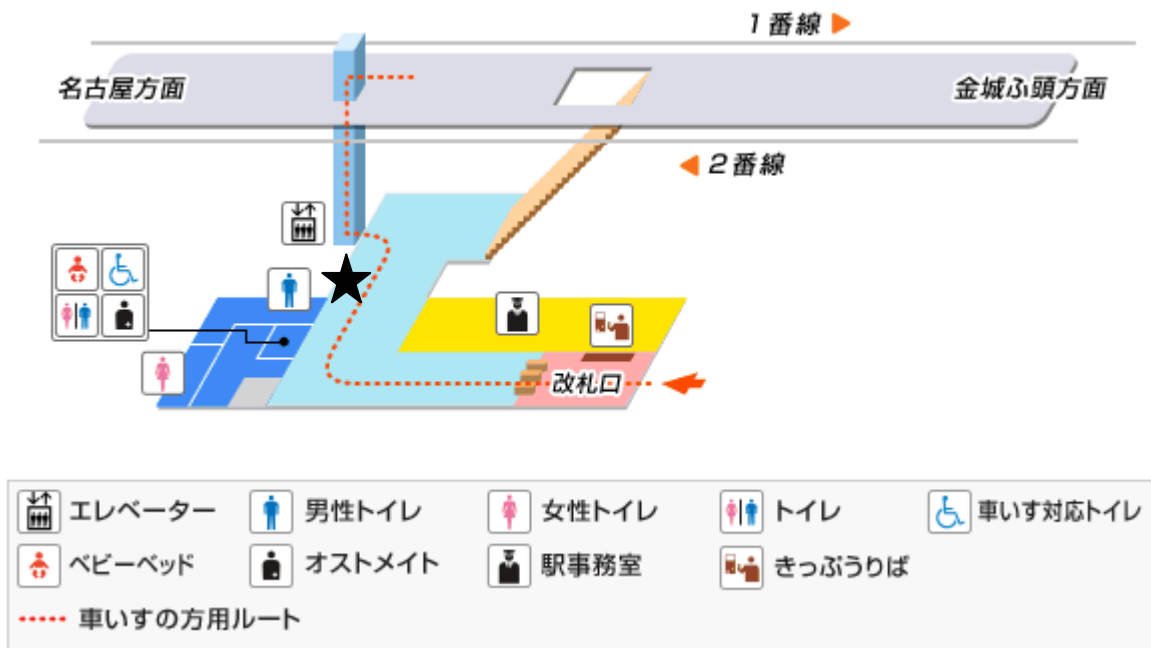

駅構内ロッカー位置（図中の「★」に設置）

<名古屋駅>

エレベーター	エスカレーター	男性トイレ	女性トイレ	トイレ
車いす対応トイレ	ベビーベッド	オストメイト	駅事務室	きっぷうりば
スロープ	..... 車いすの方用ルート			

<ささしまライブ駅>

エレベーター	男性トイレ	女性トイレ	トイレ	車いす対応トイレ
ベビーベッド	オストメイト	駅事務室	きっぷうりば	
..... 車いすの方用ルート				

<小本駅>

<荒子駅>

※改札口外に設置

〈南荒子駅〉

〈中島駅〉

※名古屋方面のりば階段の横に設置

<名古屋競馬場前駅>

<荒子川公園駅>

※金城ふ頭方面のりば階段の横に設置

<稲永駅>

<野跡駅>

〈金城心頭駅〉

- |   |          |   |         |   |        |   |       |   |        |
|---|----------|---|---------|---|--------|---|-------|---|--------|
|  | エレベーター   |  | エスカレーター |  | 男性トイレ  |  | 女性トイレ |  | トイレ    |
|  | 車いす対応トイレ |  | ベビーベッド  |  | オストメイト |  | 駅事務室  |  | きっぷうりば |
| <p>..... 車いすの方用ルート</p>  |          |   |         |   |        |   |       |   |        |