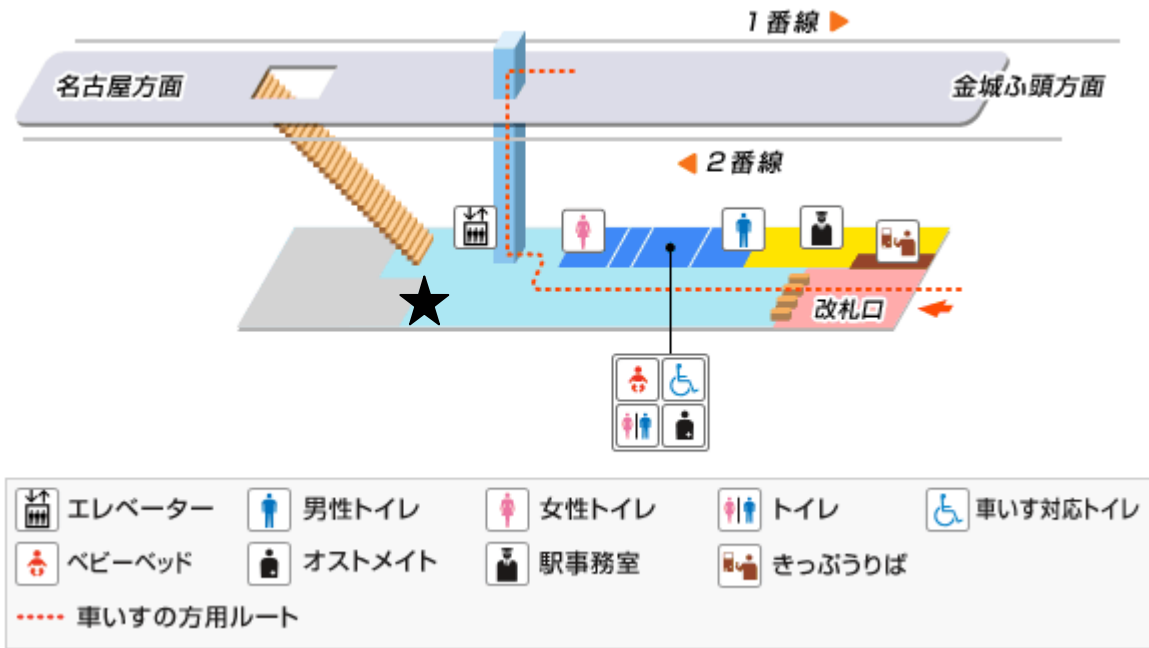

駅構内ロッカー位置（図中の「★」に設置）

<名古屋駅>

エレベーター	エスカレーター	男性トイレ	女性トイレ	トイレ
車いす対応トイレ	ベビーベッド	オストメイト	駅事務室	きっぷうりば
スロープ	..... 車いすの方用ルート			

<ささしまライブ駅>

エレベーター	男性トイレ	女性トイレ	トイレ	車いす対応トイレ
ベビーベッド	オストメイト	駅事務室	きっぷうりば	
..... 車いすの方用ルート				

<小本駅>

<荒子駅>

※改札口外に設置

〈南荒子駅〉

〈中島駅〉

※名古屋方面のりば階段の横に設置

<名古屋競馬場前駅>

<荒子川公園駅>

※金城ふ頭方面のりば階段の横に設置

<稲永駅>

<野跡駅>

〈金城心頭駅〉

- |   |          |   |         |   |        |   |       |   |        |
|---|----------|---|---------|---|--------|---|-------|---|--------|
|  | エレベーター   |  | エスカレーター |  | 男性トイレ  |  | 女性トイレ |  | トイレ    |
|  | 車いす対応トイレ |  | ベビーベッド  |  | オストメイト |  | 駅事務室  |  | きっぷうりば |
| <p>..... 車いすの方用ルート</p>  |          |   |         |   |        |   |       |   |        |