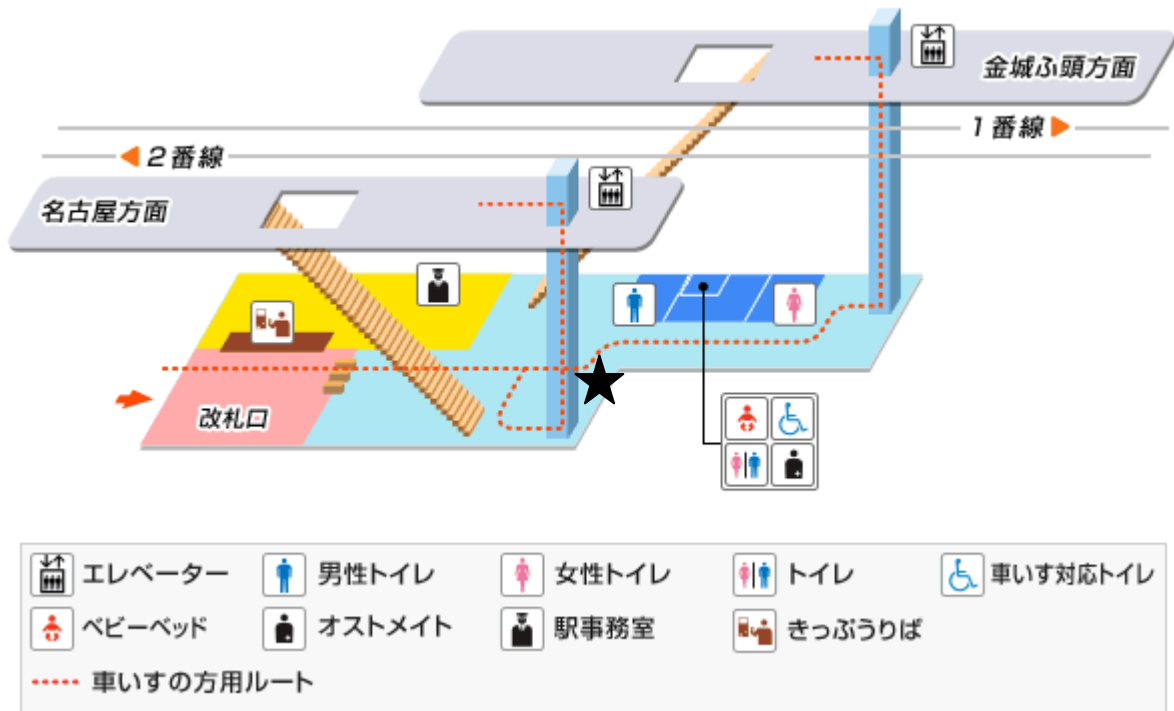

駅構内ロッカー位置（図中の「★」に設置）

<名古屋駅>

エレベーター	エスカレーター	男性トイレ	女性トイレ	トイレ
車いす対応トイレ	ベビーベッド	オストメイト	駅事務室	きっぷうりば
スロープ	..... 車いすの方用ルート			

<ささしまライブ駅>

エレベーター	男性トイレ	女性トイレ	トイレ	車いす対応トイレ
ベビーベッド	オストメイト	駅事務室	きっぷうりば	
..... 車いすの方用ルート				

<小本駅>

<荒子駅>

※改札口外に設置

〈南荒子駅〉

〈中島駅〉

※名古屋方面のりば階段の横に設置

<名古屋競馬場前駅>

<荒子川公園駅>

※金城ふ頭方面のりば階段の横に設置

<稲永駅>

<野跡駅>

〈金城心頭駅〉

- |   |          |   |         |   |        |   |       |   |        |
|---|----------|---|---------|---|--------|---|-------|---|--------|
|  | エレベーター   |  | エスカレーター |  | 男性トイレ  |  | 女性トイレ |  | トイレ    |
|  | 車いす対応トイレ |  | ベビーベッド  |  | オストメイト |  | 駅事務室  |  | きっぷうりば |
| <p>..... 車いすの方用ルート</p>  |          |   |         |   |        |   |       |   |        |