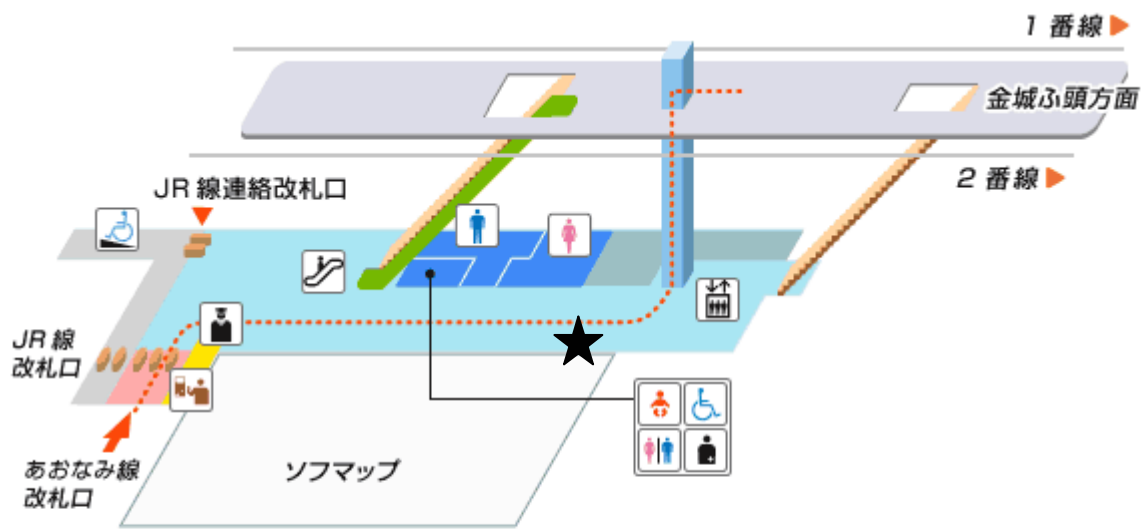

駅構内ロッカー位置（図中の「★」に設置）

<名古屋駅>

エレベーター	エスカレーター	男性トイレ	女性トイレ	トイレ
車いす対応トイレ	ベビーベッド	オストメイト	駅事務室	きっぷうりば
スロープ	..... 車いすの方用ルート			

<ささしまライブ駅>

エレベーター	男性トイレ	女性トイレ	トイレ	車いす対応トイレ
ベビーベッド	オストメイト	駅事務室	きっぷうりば	
..... 車いすの方用ルート				

<小本駅>

<荒子駅>

※改札口外に設置

〈南荒子駅〉

〈中島駅〉

※名古屋方面のりば階段の横に設置

<名古屋競馬場前駅>

<荒子川公園駅>

※金城ふ頭方面のりば階段の横に設置

<稲永駅>

<野跡駅>

〈金城心頭駅〉

- |   |          |   |         |   |        |   |       |   |        |
|---|----------|---|---------|---|--------|---|-------|---|--------|
|  | エレベーター   |  | エスカレーター |  | 男性トイレ  |  | 女性トイレ |  | トイレ    |
|  | 車いす対応トイレ |  | ベビーベッド  |  | オストメイト |  | 駅事務室  |  | きっぷうりば |
| <p>..... 車いすの方用ルート</p>  |          |   |         |   |        |   |       |   |        |