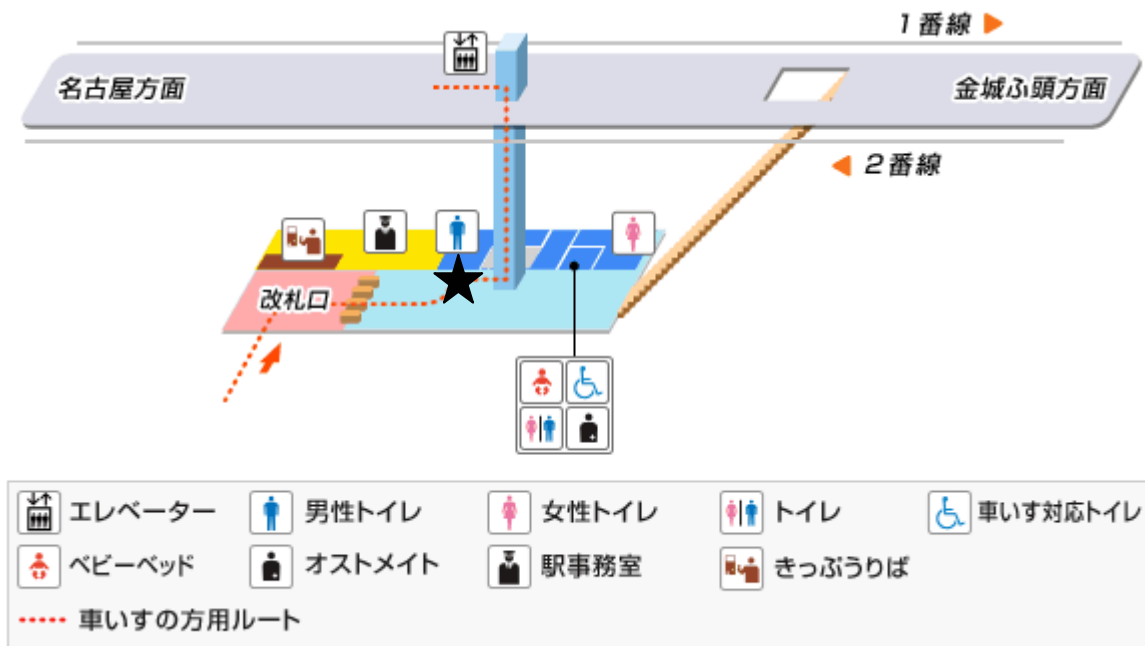

駅構内ロッカー位置（図中の「★」に設置）

<名古屋駅>

エレベーター	エスカレーター	男性トイレ	女性トイレ	トイレ
車いす対応トイレ	ベビーベッド	オストメイト	駅事務室	きっぷうりば
スロープ	..... 車いすの方用ルート			

<ささしまライブ駅>

エレベーター	男性トイレ	女性トイレ	トイレ	車いす対応トイレ
ベビーベッド	オストメイト	駅事務室	きっぷうりば	
..... 車いすの方用ルート				

<小本駅>

<荒子駅>

※改札口外に設置

〈南荒子駅〉

〈中島駅〉

※名古屋方面のりば階段の横に設置

<名古屋競馬場前駅>

<荒子川公園駅>

※金城ふ頭方面のりば階段の横に設置

<稲永駅>

<野跡駅>

〈金城心頭駅〉

- |   |          |   |         |   |        |   |       |   |        |
|---|----------|---|---------|---|--------|---|-------|---|--------|
|  | エレベーター   |  | エスカレーター |  | 男性トイレ  |  | 女性トイレ |  | トイレ    |
|  | 車いす対応トイレ |  | ベビーベッド  |  | オストメイト |  | 駅事務室  |  | きっぷうりば |
| <p>..... 車いすの方用ルート</p>  |          |   |         |   |        |   |       |   |        |