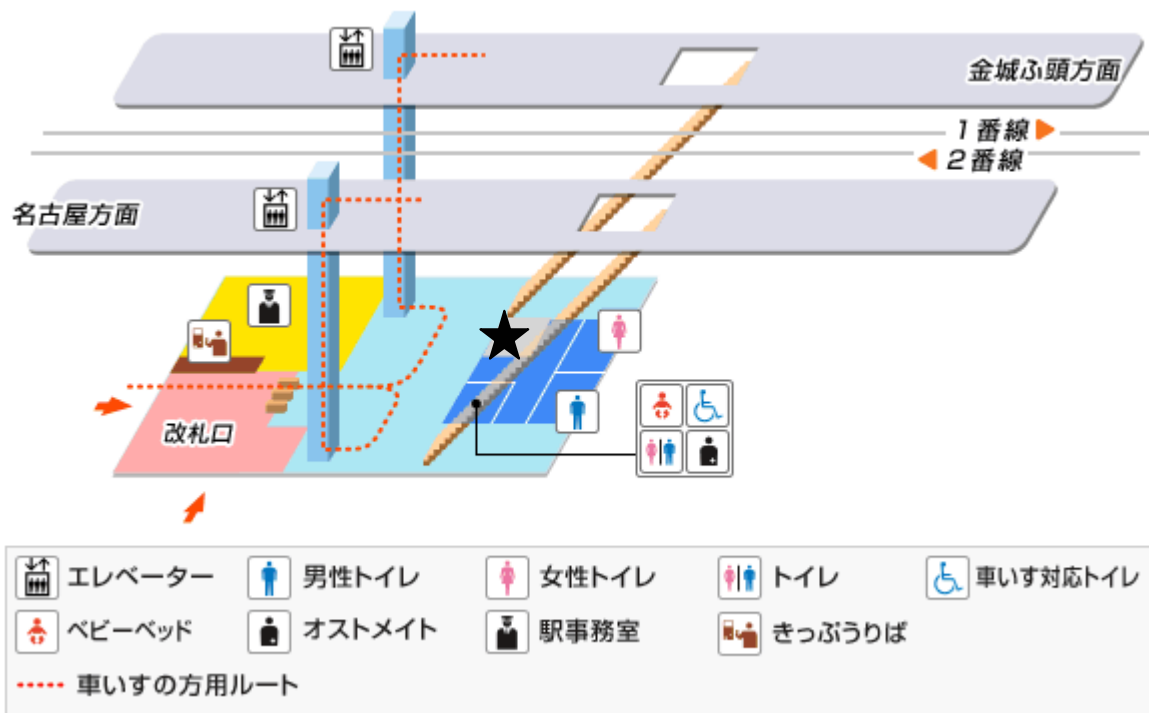

駅構内ロッカー位置（図中の「★」に設置）

<名古屋駅>

エレベーター	エスカレーター	男性トイレ	女性トイレ	トイレ
車いす対応トイレ	ベビーベッド	オストメイト	駅事務室	きっぷうりば
スロープ	..... 車いすの方用ルート			

<ささしまライブ駅>

エレベーター	男性トイレ	女性トイレ	トイレ	車いす対応トイレ
ベビーベッド	オストメイト	駅事務室	きっぷうりば	
..... 車いすの方用ルート				

<小本駅>

<荒子駅>

※改札口外に設置

〈南荒子駅〉

〈中島駅〉

※名古屋方面のりば階段の横に設置

<名古屋競馬場前駅>

<荒子川公園駅>

※金城ふ頭方面のりば階段の横に設置

<稲永駅>

<野跡駅>

〈金城心頭駅〉

- |   |          |   |         |   |        |   |       |   |        |
|---|----------|---|---------|---|--------|---|-------|---|--------|
|  | エレベーター   |  | エスカレーター |  | 男性トイレ  |  | 女性トイレ |  | トイレ    |
|  | 車いす対応トイレ |  | ベビーベッド  |  | オストメイト |  | 駅事務室  |  | きっぷうりば |
| <p>..... 車いすの方用ルート</p>  |          |   |         |   |        |   |       |   |        |