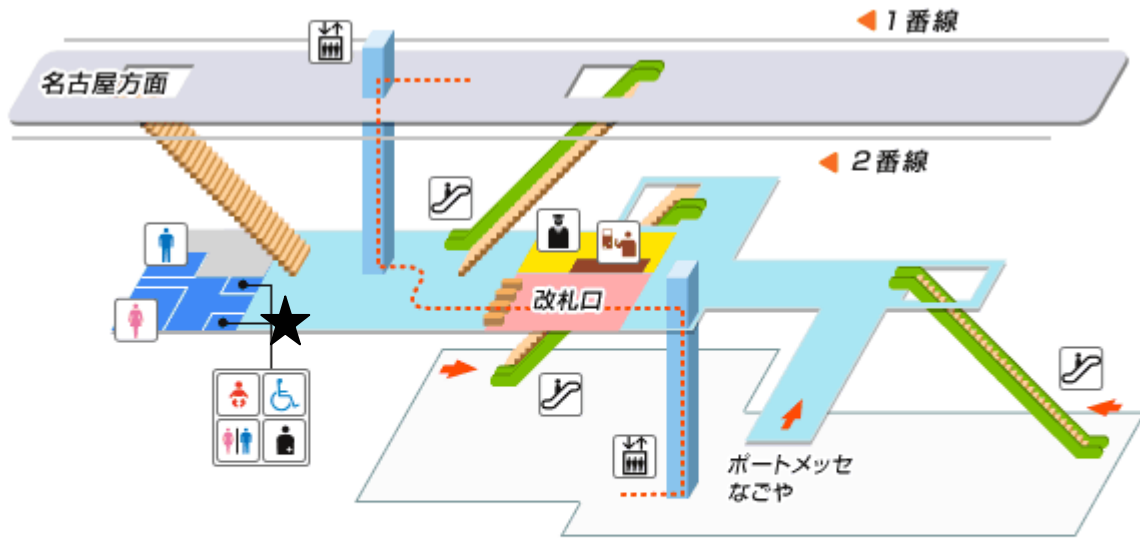

駅構内ロッカー位置（図中の「★」に設置）

<名古屋駅>

エレベーター	エスカレーター	男性トイレ	女性トイレ	トイレ
車いす対応トイレ	ベビーベッド	オストメイト	駅事務室	きっぷうりば
スロープ	..... 車いすの方用ルート			

<ささしまライブ駅>

エレベーター	男性トイレ	女性トイレ	トイレ	車いす対応トイレ
ベビーベッド	オストメイト	駅事務室	きっぷうりば	
..... 車いすの方用ルート				

<小本駅>

<荒子駅>

※改札口外に設置

〈南荒子駅〉

〈中島駅〉

※名古屋方面のりば階段の横に設置

<名古屋競馬場前駅>

<荒子川公園駅>

※金城ふ頭方面のりば階段の横に設置

<稲永駅>

<野跡駅>

〈金城心頭駅〉

- |   |          |   |         |   |        |   |       |   |        |
|---|----------|---|---------|---|--------|---|-------|---|--------|
|  | エレベーター   |  | エスカレーター |  | 男性トイレ  |  | 女性トイレ |  | トイレ    |
|  | 車いす対応トイレ |  | ベビーベッド  |  | オストメイト |  | 駅事務室  |  | きっぷうりば |
| <p>..... 車いすの方用ルート</p>  |          |   |         |   |        |   |       |   |        |