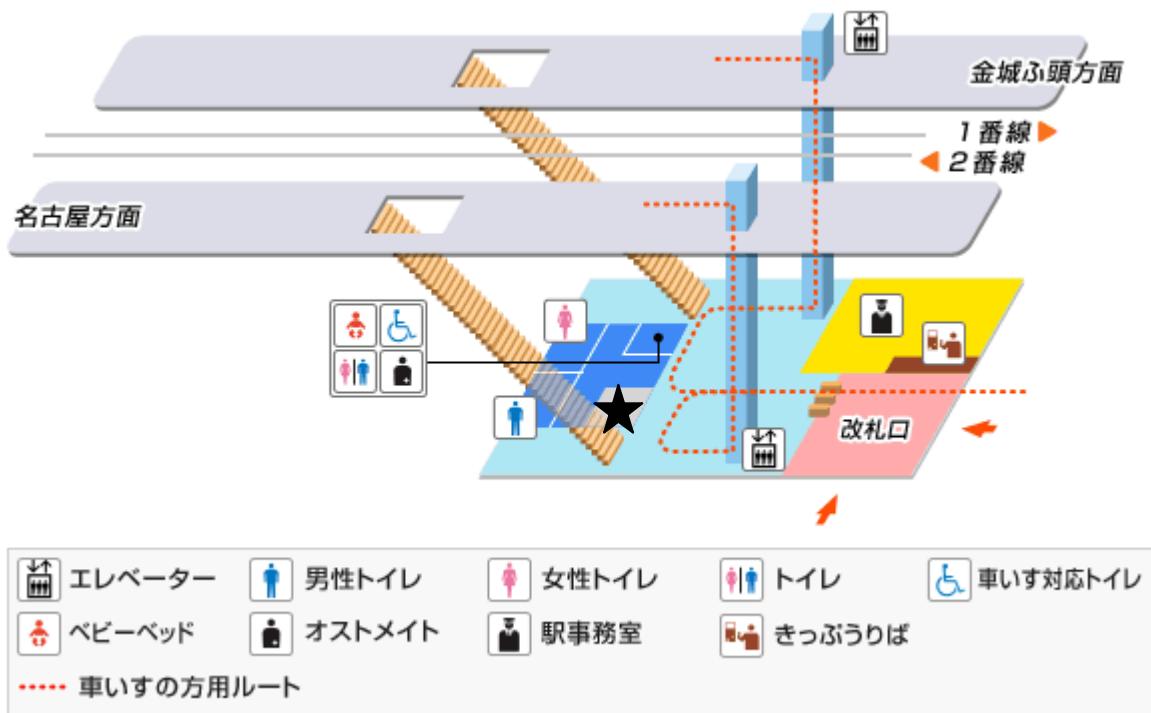

駅構内ロッカー位置（図中の「★」に設置）

<名古屋駅>

エレベーター	エスカレーター	男性トイレ	女性トイレ	トイレ
車いす対応トイレ	ベビーベッド	オストメイト	駅事務室	きっぷうりば
スロープ	..... 車いすの方用ルート			

<ささしまライブ駅>

エレベーター	男性トイレ	女性トイレ	トイレ	車いす対応トイレ
ベビーベッド	オストメイト	駅事務室	きっぷうりば	
..... 車いすの方用ルート				

<小本駅>

<荒子駅>

※改札口外に設置

〈南荒子駅〉

〈中島駅〉

※名古屋方面のりば階段の横に設置

<名古屋競馬場前駅>

<荒子川公園駅>

※金城ふ頭方面のりば階段の横に設置

<稲永駅>

<野跡駅>

〈金城心頭駅〉

- |   |          |   |         |   |        |   |       |   |        |
|---|----------|---|---------|---|--------|---|-------|---|--------|
|  | エレベーター   |  | エスカレーター |  | 男性トイレ  |  | 女性トイレ |  | トイレ    |
|  | 車いす対応トイレ |  | ベビーベッド  |  | オストメイト |  | 駅事務室  |  | きっぷうりば |
| <p>..... 車いすの方用ルート</p>  |          |   |         |   |        |   |       |   |        |