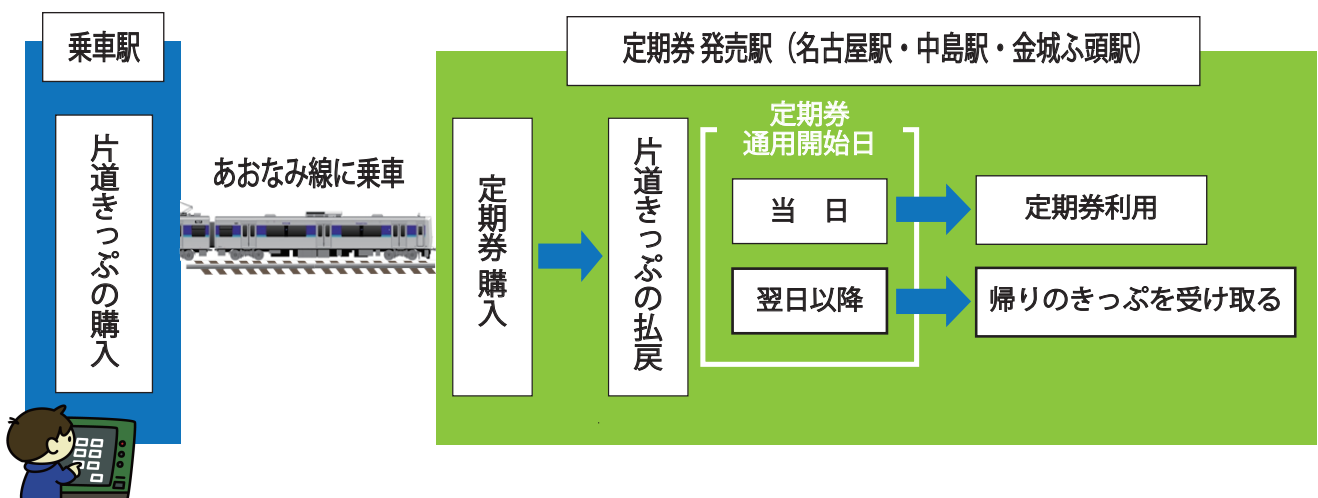

おしらせ

あおなみ線の定期券購入が便利に！

あおなみ線定期券をご購入するために定期券発売駅（名古屋駅・中島駅・金城ふ頭駅）までご乗車される場合は、運賃のご負担がないお取り扱いになりました。

【取扱開始日】

2020年3月18日（水）始発より

【定期券発売駅までのご利用方法】

1. 券売機で定期券発売駅までの片道きっぷを購入
2. 定期券発売駅で改札機を通らず係員窓口へお申し出
3. 係員窓口で定期券購入
4. 行きの片道きっぷの運賃を返金
5. 帰りのきっぷを交付（定期券の通用開始日が翌日以降の場合のお客様のみ）

※ ICカードでのご乗車は、お取扱いの対象外となりますのでご注意ください。

ご不明な点は、下記までお問い合わせください。

052-383-0960 《月～金（※祝日を除く）9：00～17：30》